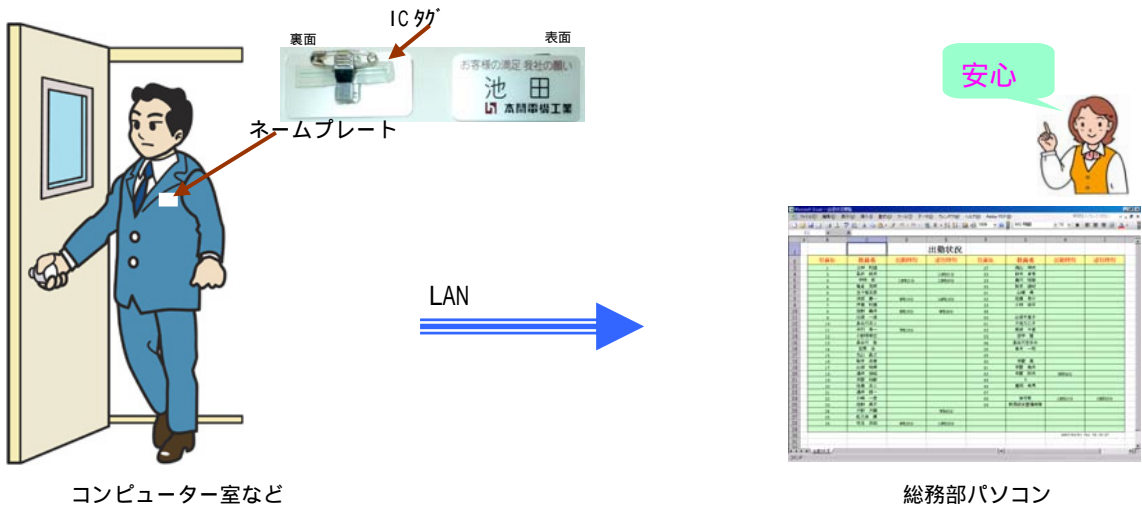

IC タグ関連商品（入出退管理システム）

入出退管理は ICタグ + シーケンサーが確実です

- ネームプレートをつけた社員が **近づくだけで** 電気錠が開錠します
- シーケンサーでICタグを直接読み取るので動作が確実です（ハングアップがありません）
- 無人の建物や機密の部屋への不審者侵入を防ぎます（総務部のパソコンで確認できます）
- 通用口に付ければタイムカードが不要になります（出勤簿を出力できます）

施工例

ドア式通用口

引き戸式通用口

* シーケンサーは工場機械制御用コントローラーで動作が安定しています。