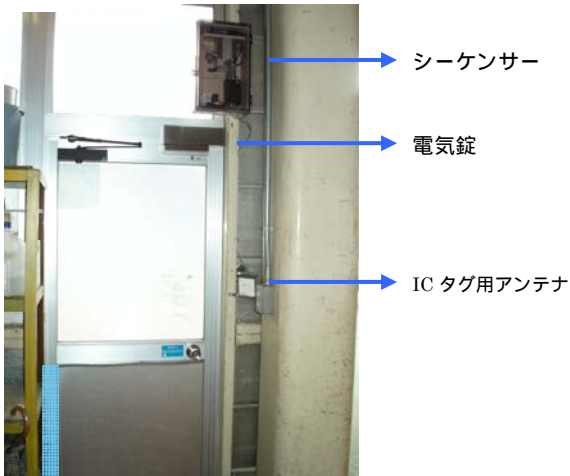

IC タグ関連商品（入出退管理システム）

入出退管理は ICタグ + シーケンサーが確実です

- ネームプレートをつけた社員が **近づくだけで** 電気錠が開錠します
- シーケンサーでICタグを直接読み取るので動作が確実です（ハングアップがありません）
- 無人の建物や機密の部屋への不審者侵入を防ぎます（総務部のパソコンで確認できます）
- 通用口に付ければタイムカードが不要になります（出勤簿を出力できます）

施工例

ドア式通用口

引き戸式通用口

* シーケンサーは工場機械制御用コントローラーで動作が安定しています。