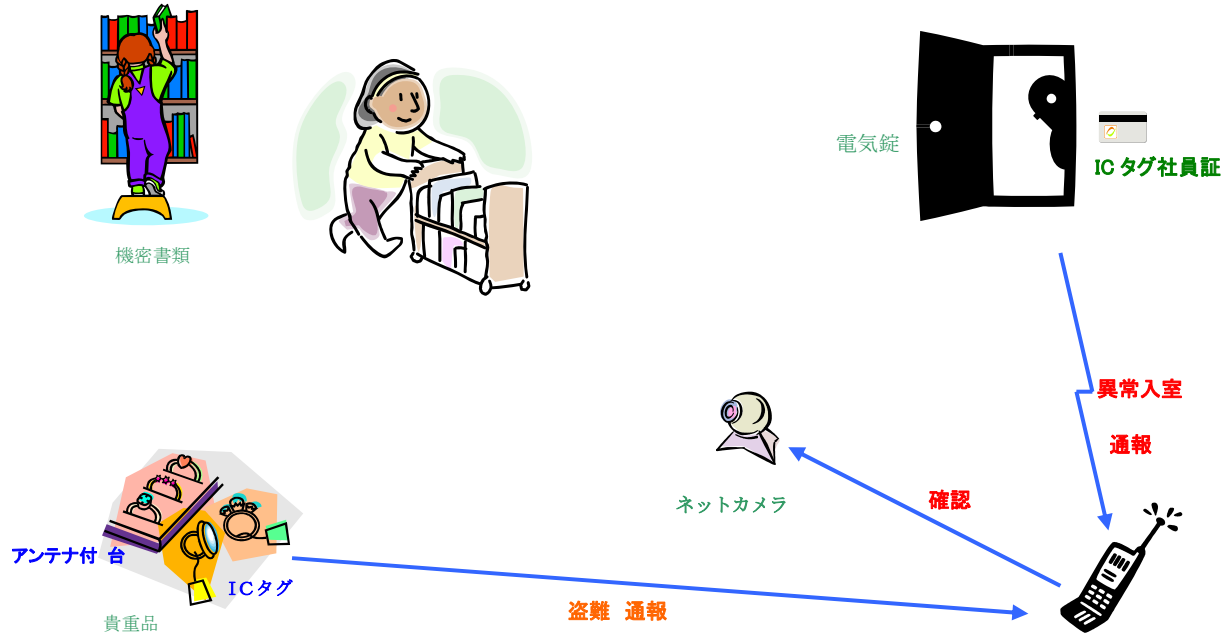

IC タグで機密管理 (個人情報保護法)

社員証に IC タグを入れて入退室を管理できます (電気錠で入室不可)

(当社の企画資料室にも設置しています)

IC タグ (原寸大)

社員証

ICタグは2.45GHzの周波数を使い、触らずに多数の資料を同時に情報管理できます

IC タグを使って入室管理することによって入室記録が残ります