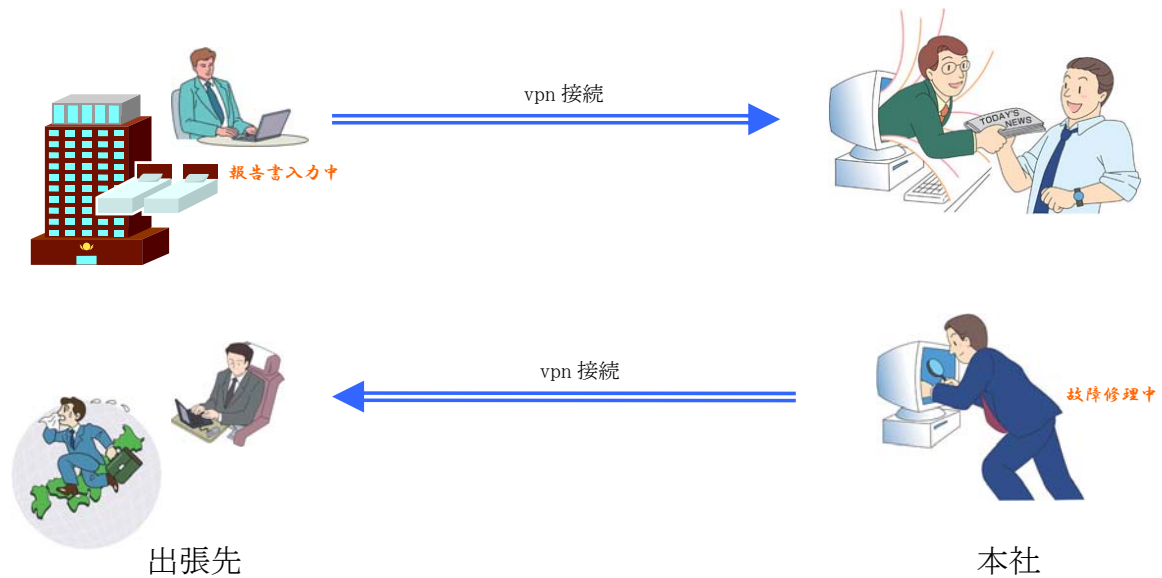

## 全国どこのホテルからでも会社の通常業務ができます 出張先のパソコンを本社から修理できます

当社では昨年からは出張先のホテルや携帯電話から日報、報連相を入力しています  
インターネット接続を使って本社に vpn 接続をします(接続料は無料です)  
ホテルの無料インターネットを使ってゆっくり仕事ができるので大変好評です

- 接続設定
- ① 本社のルーター(ヤマハの RTX1000 等)で設定をする(11万円位+設定費)
  - ② 出張する社員のパソコンに vpn 接続設定をする(1万円位)
  - ③ ホテルのインターネット設定で一部接続できないホテルがあります