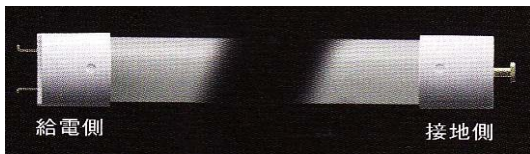

## Wエコ蛍光灯で省エネ実現 (従来40W型に比べて36%削減)

(40Wランプの大きさと2倍明るいパナソニック製蛍光灯)

ランプ1本の明るさが2.2倍

H花店 2階事務所

既存蛍光灯 40W×2 24台

Wエコ 63W 24台に更新

- 年間電気料金 121,992円 → 77,501円 (260日×10時間で計算)
- 年間ランプ代(交換) 14,560円 → 7,176円 (長寿命で削減 12000時間 → 20000時間)

### ○ 新商品情報 パナソニック、東芝が直管型LED照明を発売

蛍光灯とほとんど変わらない白色 (チラツキのない光)

自然な色合いに見える (演色性が良い)

従来のLEDの1.2倍の明るさ (2300lmで消費電力40%削減)

ガラス管で壁面も明るい配光設計 (以上特徴はパナソニック製)

デモ用サンプル器具があります。是非お試しください。

L型口金付ランプ(感電防止、脱落防止)

● 今月のマル得情報 パナソニックのLEDランプの出荷は今月からです