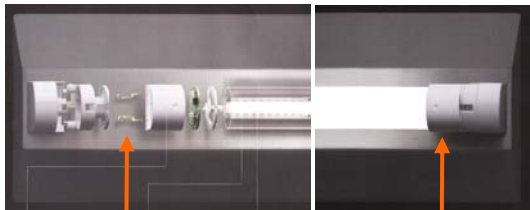

### ○ 新商品情報 パナソニック、東芝が直管型LED照明を発売

蛍光灯とほとんど変わらない白色 (チラツキのない光)

自然な色合いに見える (演色性が良い)

従来のLEDの1.2倍の明るさ (2300lmで消費電力40%削減)

ガラス管で壁面も明るい配光設計 (以上特徴はパナソニック製)

デモ用サンプル器具があります。是非お試しください。

L型口金付ランプ(感電防止、脱落防止)

● 今月のマル得情報 パナソニックのLEDランプの出荷は今月からです