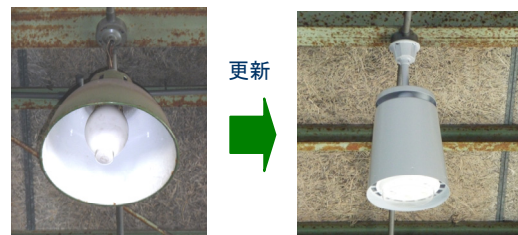

高天井の工場や倉庫にもLED照明が普及!

高出力タイプのLED照明器具(パナソニック)が発売されました

● K社(蛍光灯型)

- 62Wで6700lmの高出力です (HF32W高出力型×2と同程度)
- 長時間点灯の倉庫、工場に最適です
- 一体型で15年寿命(40000時間)なので球替費用が不要

● S社(水銀灯型)

(紹介事例) 燕市の補助金を使って市内業者が施工しました

水銀灯 400W

LED160W (一体型)

- 明るくなって、省エネです
- 白い光で傷を見つけやすくなりました
- 補助金を使って5年で償却

球の交換なし

● 今月のマル得情報 水銀灯1KW相当のLED照明も発売されました

商品名 高天井用LED照明

☆ 内容のご質問等については tel 0256-33-0222 担当: 丸山まで ホームページ www.honmadenki.co.jp でバックナンバーもご覧になれます