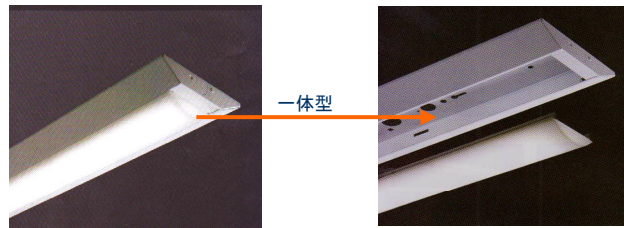

高天井の工場や倉庫にもLED照明が普及!

高出力タイプのLED照明器具(パナソニック)が発売されました

● K社(蛍光灯型)

- 62Wで6700lmの高出力です (HF32W高出力型×2と同程度)
- 長時間点灯の倉庫、工場に最適です
- 一体型で15年寿命(40000時間)なので球替費用が不要

● S社(水銀灯型)

(紹介事例) 燕市の補助金を使って市内業者が施工しました

水銀灯 400W

LED160W (一体型)

- 明るくなって、省エネです
- 白い光で傷を見つけやすくなりました
- 補助金を使って5年で償却

球の交換なし

● 今月のマル得情報 水銀灯1KW相当のLED照明も発売されました

商品名 高天井用LED照明

☆ 内容のご質問等については tel 0256-33-0222 担当: 丸山まで ホームページ www.honmadenki.co.jp でバックナンバーもご覧になれます