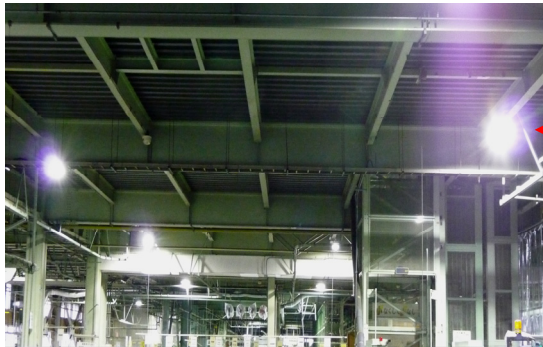

## ● 工場の高天井用 LED 照明が普及しています

水銀灯から LED 照明への移行が進んでいます

C社工場

電源装置→

M社製 キャンビー型 LED 照明 241W

水銀灯 700W 相当の照度

C社ビロティ

M社製 丸型埋込型 LED 照明 168W

水銀灯 400W 相当の照度

- 高天井用の LED 照明はメタルハライド 1000W 相当までラインナップされました
- エネルギー使用合理化事業者支援補助金(工事費 1/3 補助)もご検討ください

I社(1500W)

P社(1000W)

- 投光器型はメタルハライド 1500W 相当(985W)まで発売されました
- 野球場やサッカー場等のグラウンド照明に最適です

省エネ達成!

● 今月のマル得情報 高天井用 LED 照明は四角型が増えています