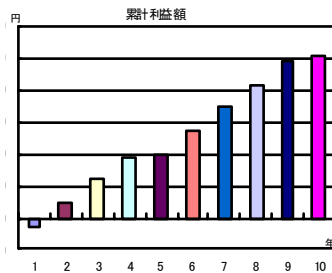

一体型のLED照明が普及しています

長時間営業をされている所は短期間で工事費を償却できます

H社事務所(365日24時間点灯)

車庫 壁付けタイプLED照明

- 24時間点灯なので1.4年で償却できます
- 連続点灯でも寿命は40,000時間です(P社)
- 天井に取り付けが難しい所は壁付け型が便利です
- 国内P社、T社、M社、A社のLED照明は今後一体型に移行します

S社ロビー照明

- 既存の器具を替えたくない時には、既存のランプとソケットをはずして埋込型器具の中にLED照明を付けた施工例です
- 違和感が無く、既存器具の高級感が残って好評です