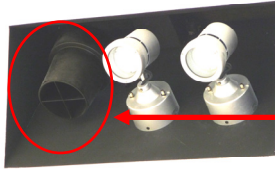

保育園の高天井にエコシルフィが普及しています

エコシルフィ(黒色仕様)

D 保育園

遊戯室

保育室

- エコシルフィの微風が空気を循環させて温度差を少なくするので快適な空間になります
- 遊戯室天井は波型天井なので照明器具と一緒に埋込みました
- 遊戯室のエコシルフィは黒色仕様にしたので殆ど目立ちません
- プロペラ型のファンと違い、天井の暖かい空気を床面まで拡散せずに微風で届けます
- 夏の冷房時は床上の冷氣だまりを拡散して温度差を少なくするので快適です