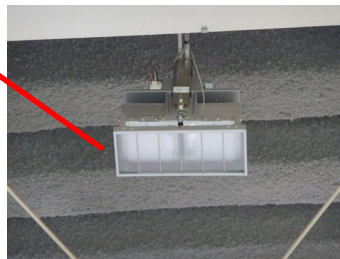

○メタルハライド 1000w相当の LED 照明を設置しました!

拡散パネルでまぶしさを低減しました

Y社工場

メタルハライドランプ 1000W 相当
42,800lm 373W 拡散パネル

水銀灯 700W 相当
26,200lm 214W 拡散パネル

器具取付高さ 8m
床面照度 1,343lx

- 光源の寿命は 60,000 時間 (10 時間×260 日×23 年)
- 高い床面照度が必要な所に最適です
- 優遇税制制度を使えます (平成 28 年 3 月まで即時償却又は税額控除 5%)

明るいのには眩しくない!

●今月のマル得情報 水銀灯 400W 相当の LED 照明は軽くなっています

商品名 LED 高天井用照明器具

☆ 内容のご質問等については tel 0256-33-0222 担当: 木村まで ホームページ www.honmadenki.co.jp でバックナンバーもご覧になれます