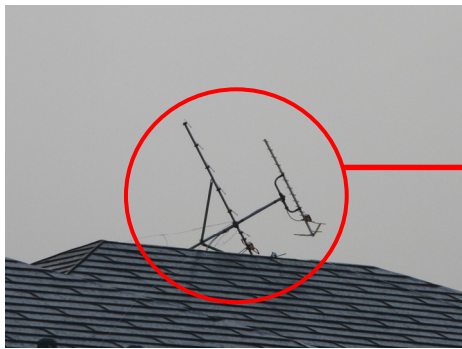

○ TV アンテナは平面型に替えて安心

- 屋根馬型 TV アンテナは風雪で支線ワイヤーが切れて倒れやすい
- 弥彦の TV 塔が良く見通せなくても OK です (縦型アンテナで受信能力 UP)
- 屋根が寄棟造りでひさしの出ている家に最適です

S 宅 屋根馬型アンテナ

平面型アンテナ

K 宅

- オープン価格で 10,000 円位です
- 雪が積もらなく、風に強いので安心です
- 地デジ用です(20 素子相当で安定受信できます)