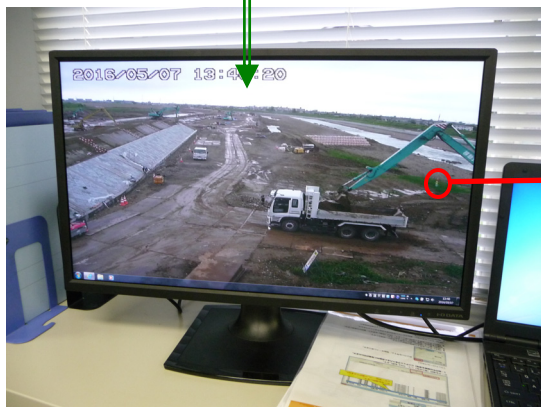

○ 工事現場でネットワークカメラが活躍しています

○ インターネットで離れた現場事務所や役所から現状を確認できます

ルーターとハブ

ネットワークカメラ

雨でも見える ネットワークカメラ

全体映像

水位警報板 (拡大)

- 光学 18 倍ズームとデジタルズームで最大 432 倍の高倍率、水平 350° 可動で動きはスムーズです
- インターネットでカメラを操作するためには P 社の「見えますネット」に入る必要があります (月 1,620 円)