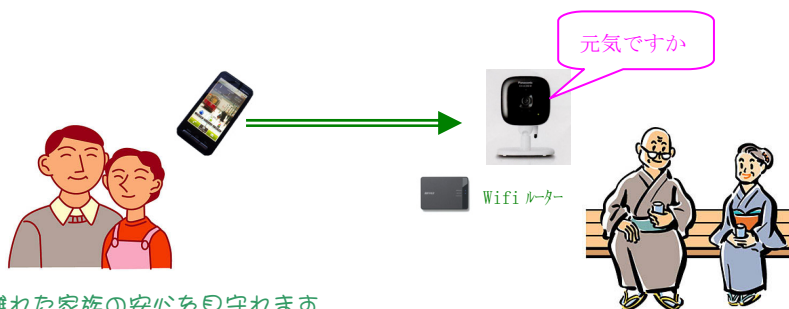

## ○ スマホでネットワークカメラが見れます

○ 月々の費用はかかりません(スマホのデータ通信料が必要です)

ネットワークカメラ (無線、人感センサー付)

ホームユニット(無線) 無線ハブ (ルーター)

インターネット

- P社製です(定価 27,000 円)
- ホームユニットに動画で録画できます  
(SD カード 32G で 10 日間)
- 人感センサーで 30 秒間自動録画
- パソコンでは見れません
- 屋外用もあります

スマートフォン (カメラを使って交互会話ができます)

- 遠く離れた家族の安心を見守れます
- インターネット環境がない所は Wifi ルーター使用も可(5,500 円/月)

● 今月のマル得情報 スマホがパケット使い放題だと費用は増えません

商品名 ネットワークカメラ