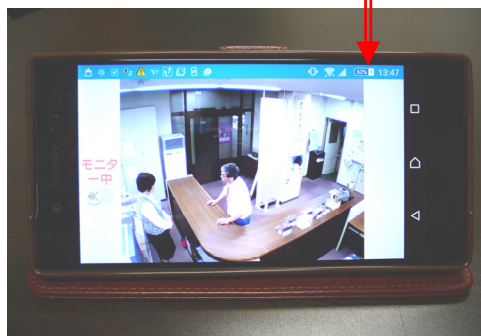

## ○ スマホでネットワークカメラが見れます

○ 月々の費用はかかりません(スマホのデータ通信料が必要です)

ネットワークカメラ (無線、人感センサー付)

ホームユニット(無線) 無線ハブ (ルーター)

インターネット

- P社製です(定価 27,000 円)
- ホームユニットに動画で録画できます  
(SD カード 32G で 10 日間)
- 人感センサーで 30 秒間自動録画
- パソコンでは見れません
- 屋外用もあります

スマートフォン (カメラを使って交互会話ができます)

- 遠く離れた家族の安心を見守れます
- インターネット環境がない所は Wifi ルーター使用も可(5,500 円/月)

● 今月のマル得情報 スマホがパケット使い放題だと費用は増えません

商品名 ネットワークカメラ