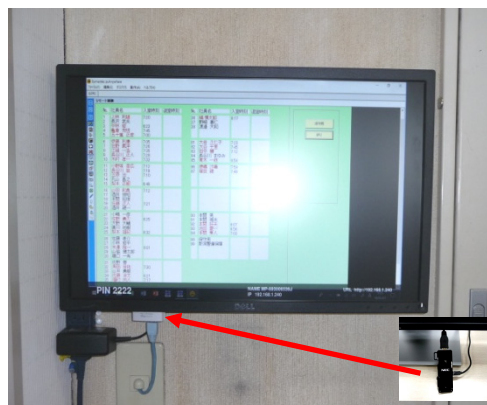

○ パソコンの画面を LAN で飛ばせます！

● 現場の動かさないパソコン画面を離れたディスプレイで映せます

- ディスプレイ用受信機をディスプレイに繋いで 離れたパソコンの画面を映せます
- 電波が届く距離であれば無線 LAN でも画像を映せます
- 会社のネットワークに繋がっていれば 出張先のパソコン画面も会社で見ることが出来ます
- ディスプレーには HDMI 端子が必要です
- プロジェクターでも可能です

現場パソコン

表示用ディスプレイ

受信機 (LAN 接続)

2 台のパソコン画面もスマホ画面の無線転送も可能です

出張先

便利です！

● 今月のマル得情報 受信機は定価4万円内で維持費がかかりません

商品名 ディスプレー用受信機