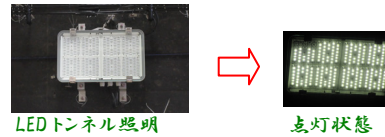

### ● CCTV カメラと気象観測装置を設置しました

国道の安全を日夜見守っています

開通式(新潟市)

CCTV カメラ

気象観測

## ○ 芭蕉が丘トンネルの照明がLED照明に更新されました

芭蕉が丘トンネル(柏崎市) トンネル照明と坑口照明

LEDトンネル照明

点灯状態

夜間 LED 照明

大幅な省エネになり、明るく安全です (ランプ切れが無く長寿命です)

安心と省エネ

● 今月のマル得情報 国道の情報化、省エネ化が進んでいます